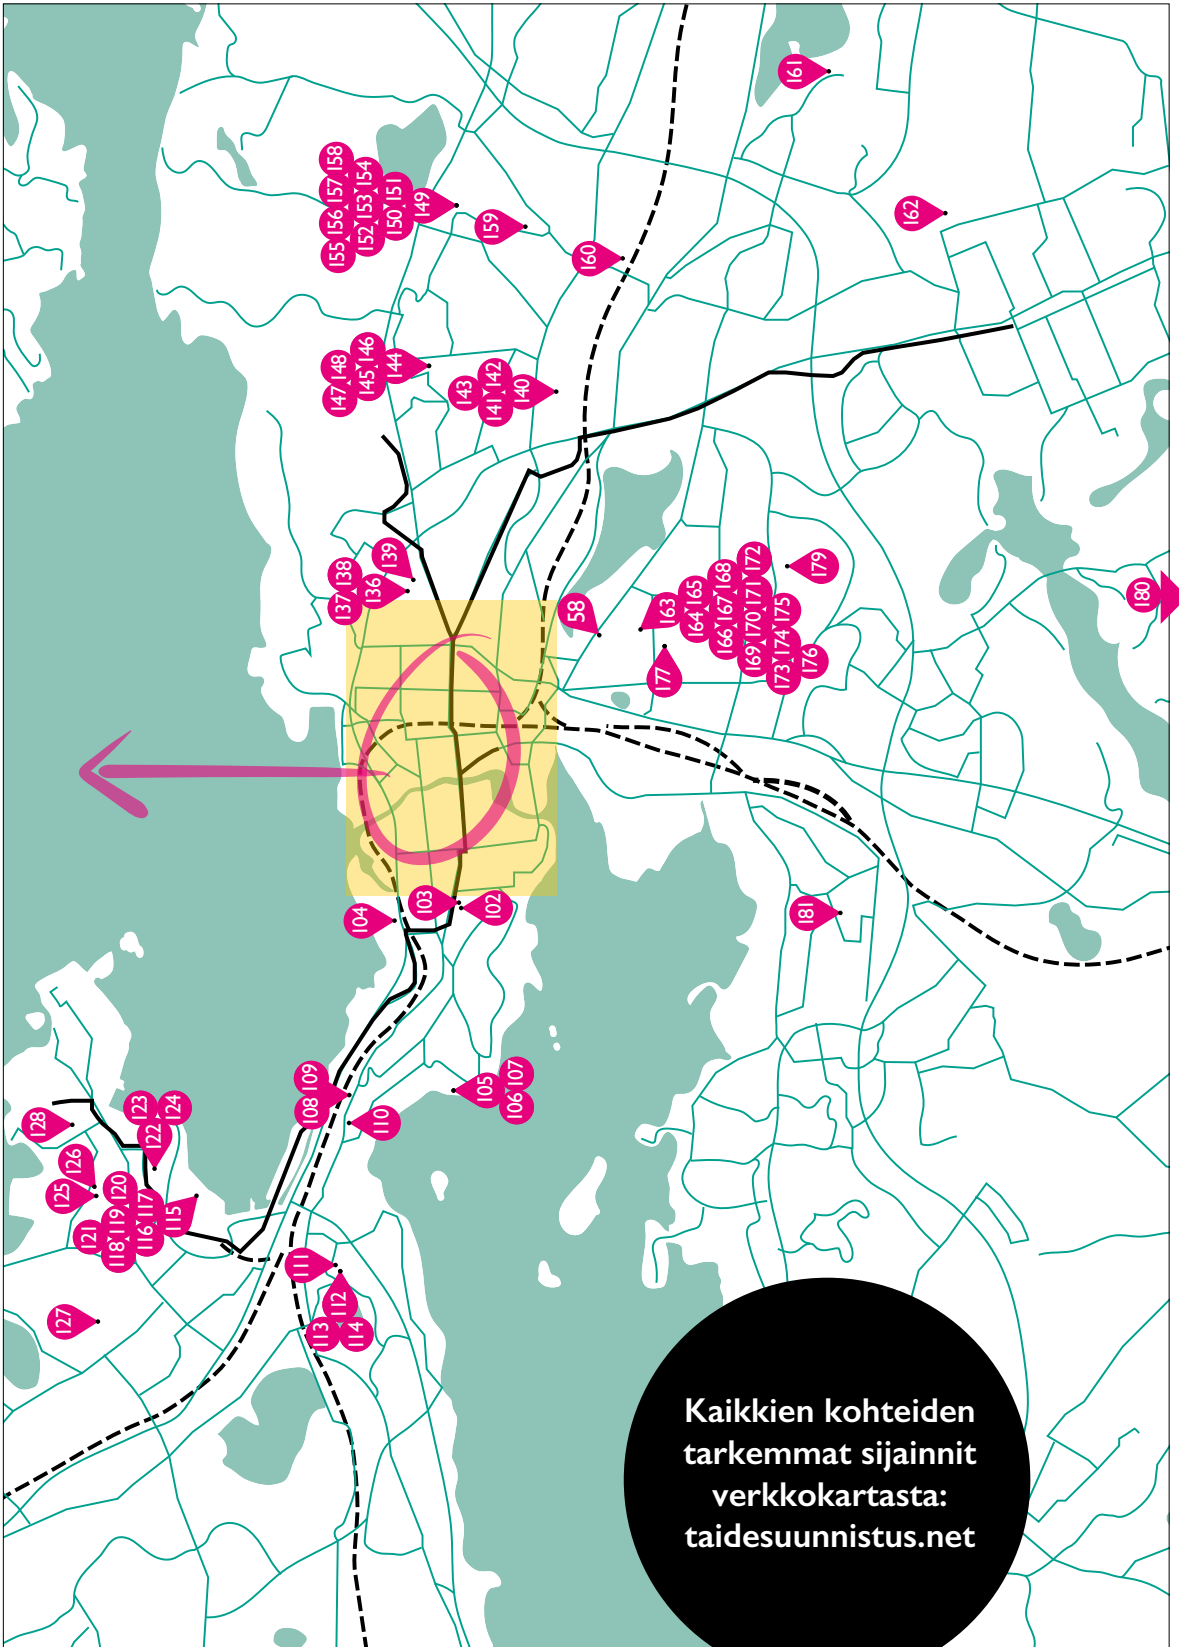

Pirkanmaa ○

PIRKANMAAN

Taide- suunnistus 2026

Mäntän keskusta

Tampereen
kartat löytyvät
sivuilta 4 ja 5

Nokian keskusta

Tampere ●

Sisällys

- 2** Pirkanmaan kartta
- 3** Nokian ja Mäntän keskustakartat
- 4** Tampereen keskustakartta
- 5** Tampereen taajamakartta
- 7** Taidesuunnistus 2026
- 8** Taidesuunnistus in English
- 9** Kohteet 2026
- 34** Ilo irti Taidesuunnituksesta
- 35** Kulttuuripankki
- 36** Tapahtuman järjestäjäyhdistykset
- 42** Kohteet aakkosjärjestyksessä