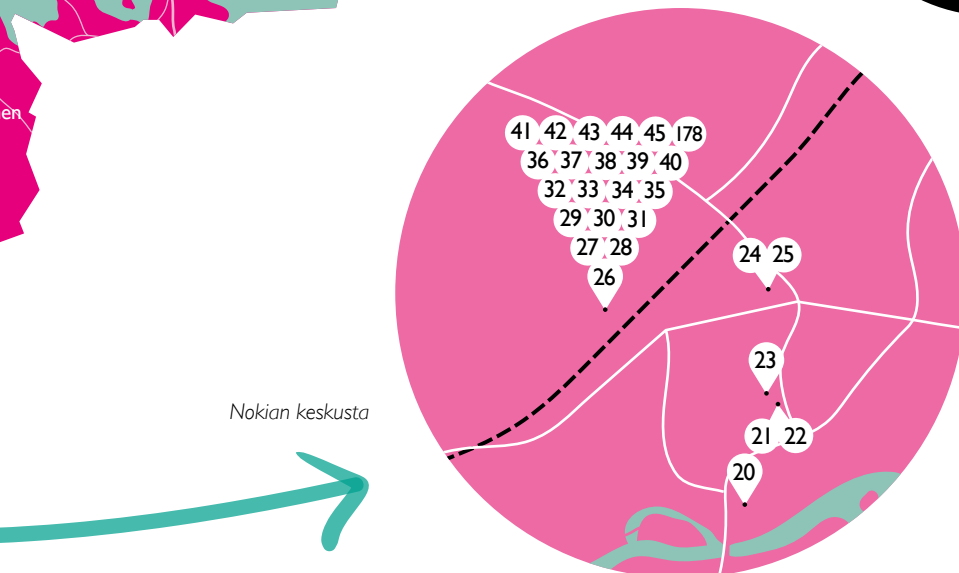

Pirkanmaa ○

PIRKANMAAN

Taide- suunnistus 2026

Mäntän keskusta

Tampereen
kartat löytyvät
sivuilta 4 ja 5

Nokian keskusta

Tampere ●

Sisällys

- 2** Pirkanmaan kartta
- 3** Nokian ja Mäntän keskustakartat
- 4** Tampereen keskustakartta
- 5** Tampereen taajamakartta
- 7** Taidesuunnistus 2026
- 8** Taidesuunnistus in English
- 9** Kohteet 2026
- 34** Ilo irti Taidesuunnituksesta
- 35** Kulttuuripankki
- 36** Tapahtuman järjestäjäyhdistykset
- 42** Kohteet aakkosjärjestyksessä