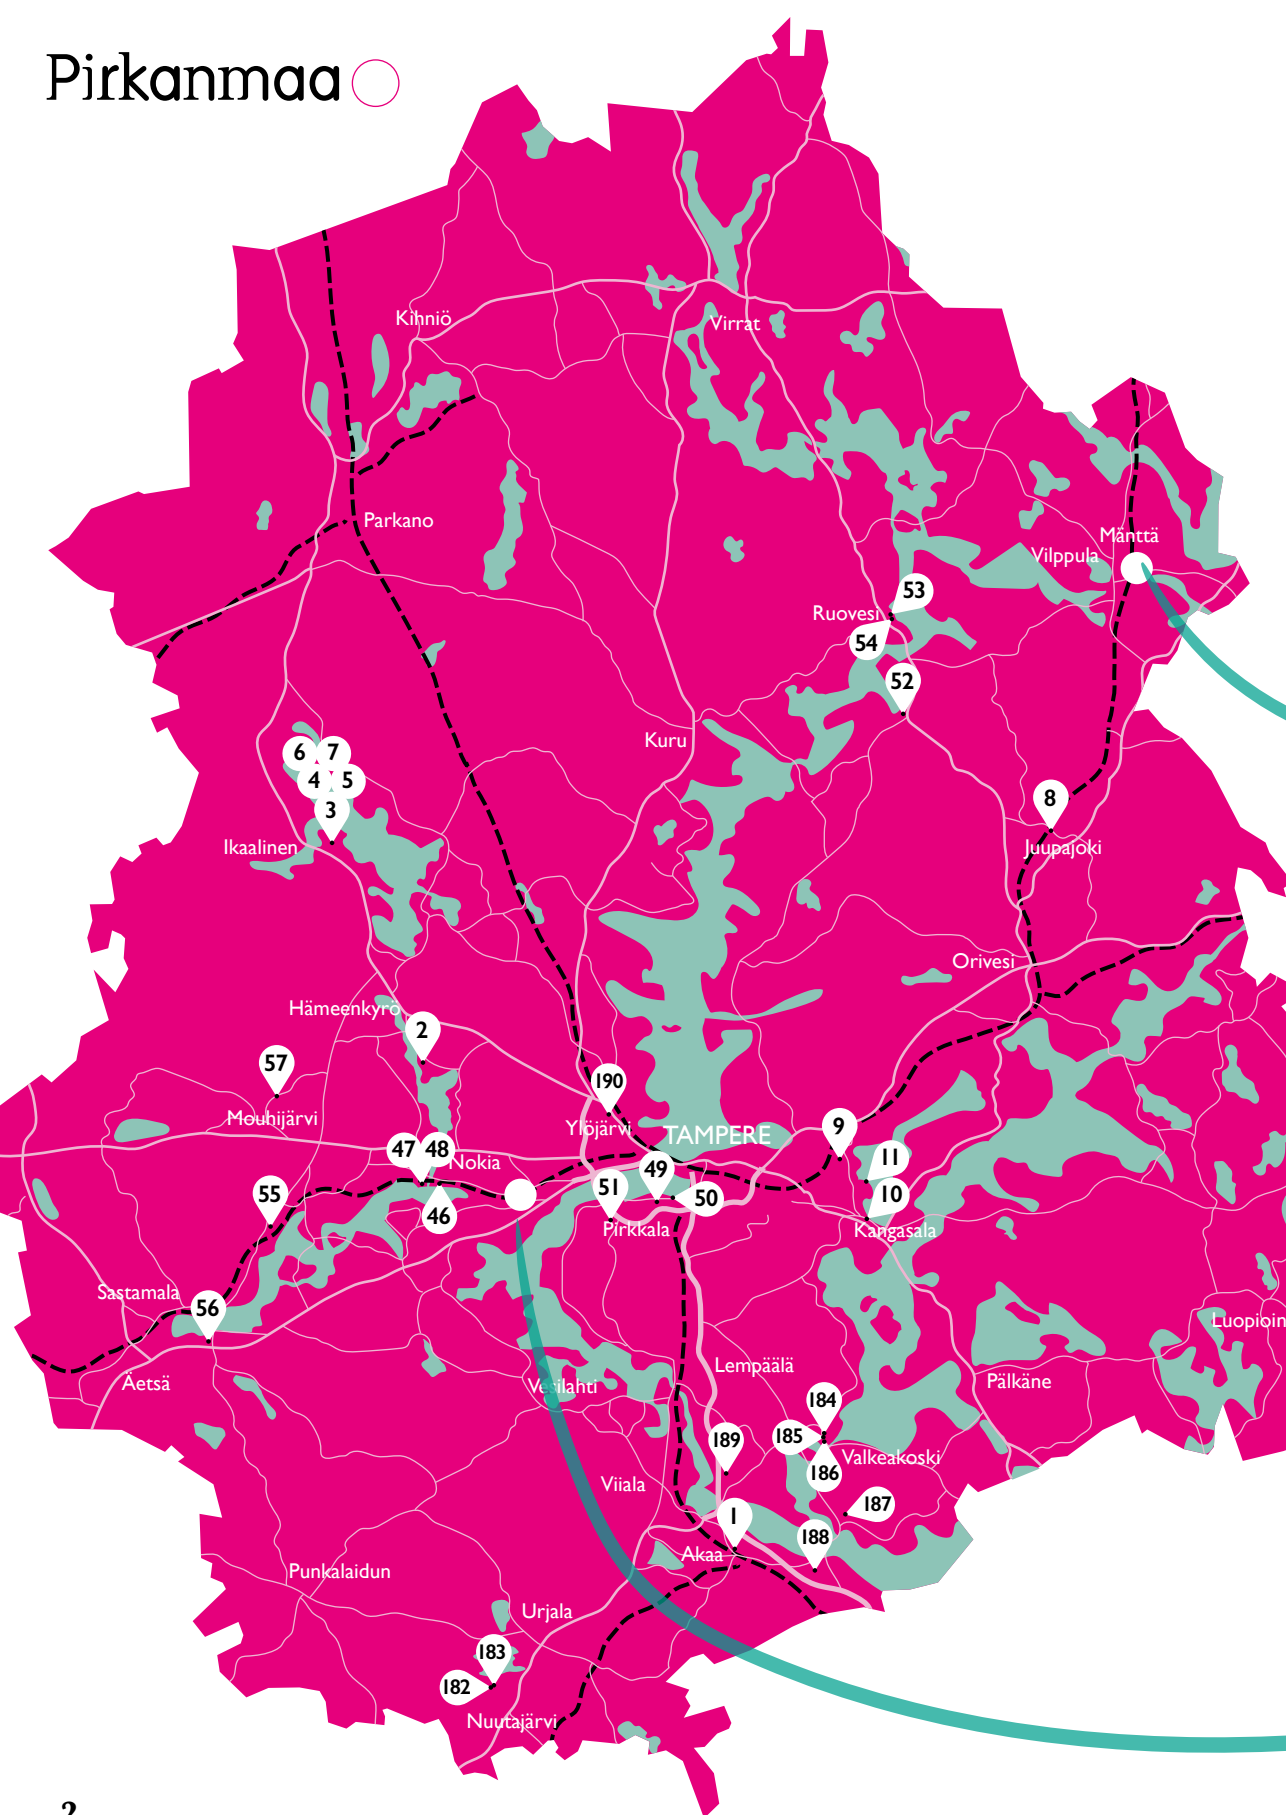

Pirkanmaa ○

PIRKANMAAN

Taide- suunnistus 2026

Mäntän keskusta

Tampereen
kartat löytyvät
sivuilta 4 ja 5

Nokian keskusta

Tampere ●

Sisällys