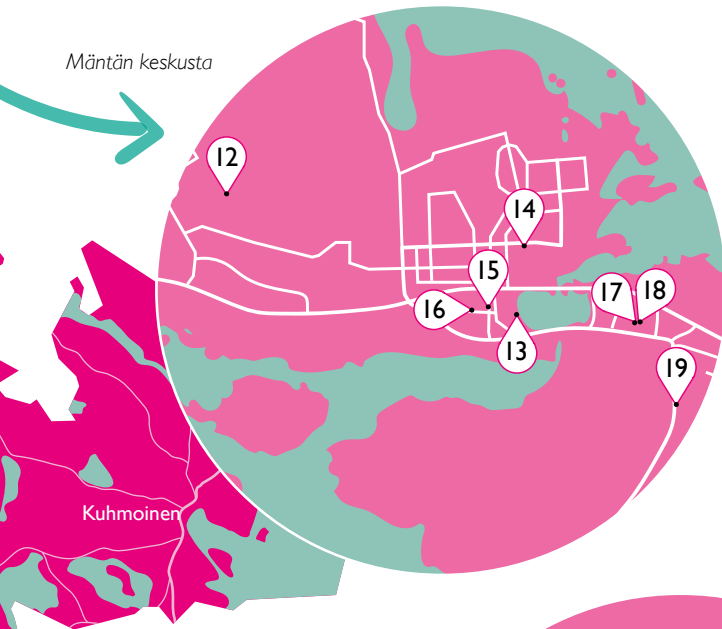

PIRKANMAAN

Taide suunnistus

18.-19.4.2026

LA-SU

klo 11-17

Avoimet ateljeet
vapaa pääsy

Open studios
free entry

@taidesuunnistus taidesuunnistus.net

Pirkanmaa ○

PIRKANMAAN

Taide- suunnistus 2026

Mäntän keskusta

Tampereen
kartat löytyvät
sivuilta 4 ja 5

Nokian keskusta

Tampere ●

Sisällys

- 2** Pirkanmaan kartta
- 3** Nokian ja Mäntän keskustakartat
- 4** Tampereen keskustakartta
- 5** Tampereen taajamakartta
- 7** Taidesuunnistus 2026
- 8** Taidesuunnistus in English
- 9** Kohteet 2026
- 34** Ilo irti Taidesuunnituksesta
- 35** Kulttuuripankki
- 36** Tapahtuman järjestäjäyhdistykset
- 42** Kohteet aakkosjärjestyksessä