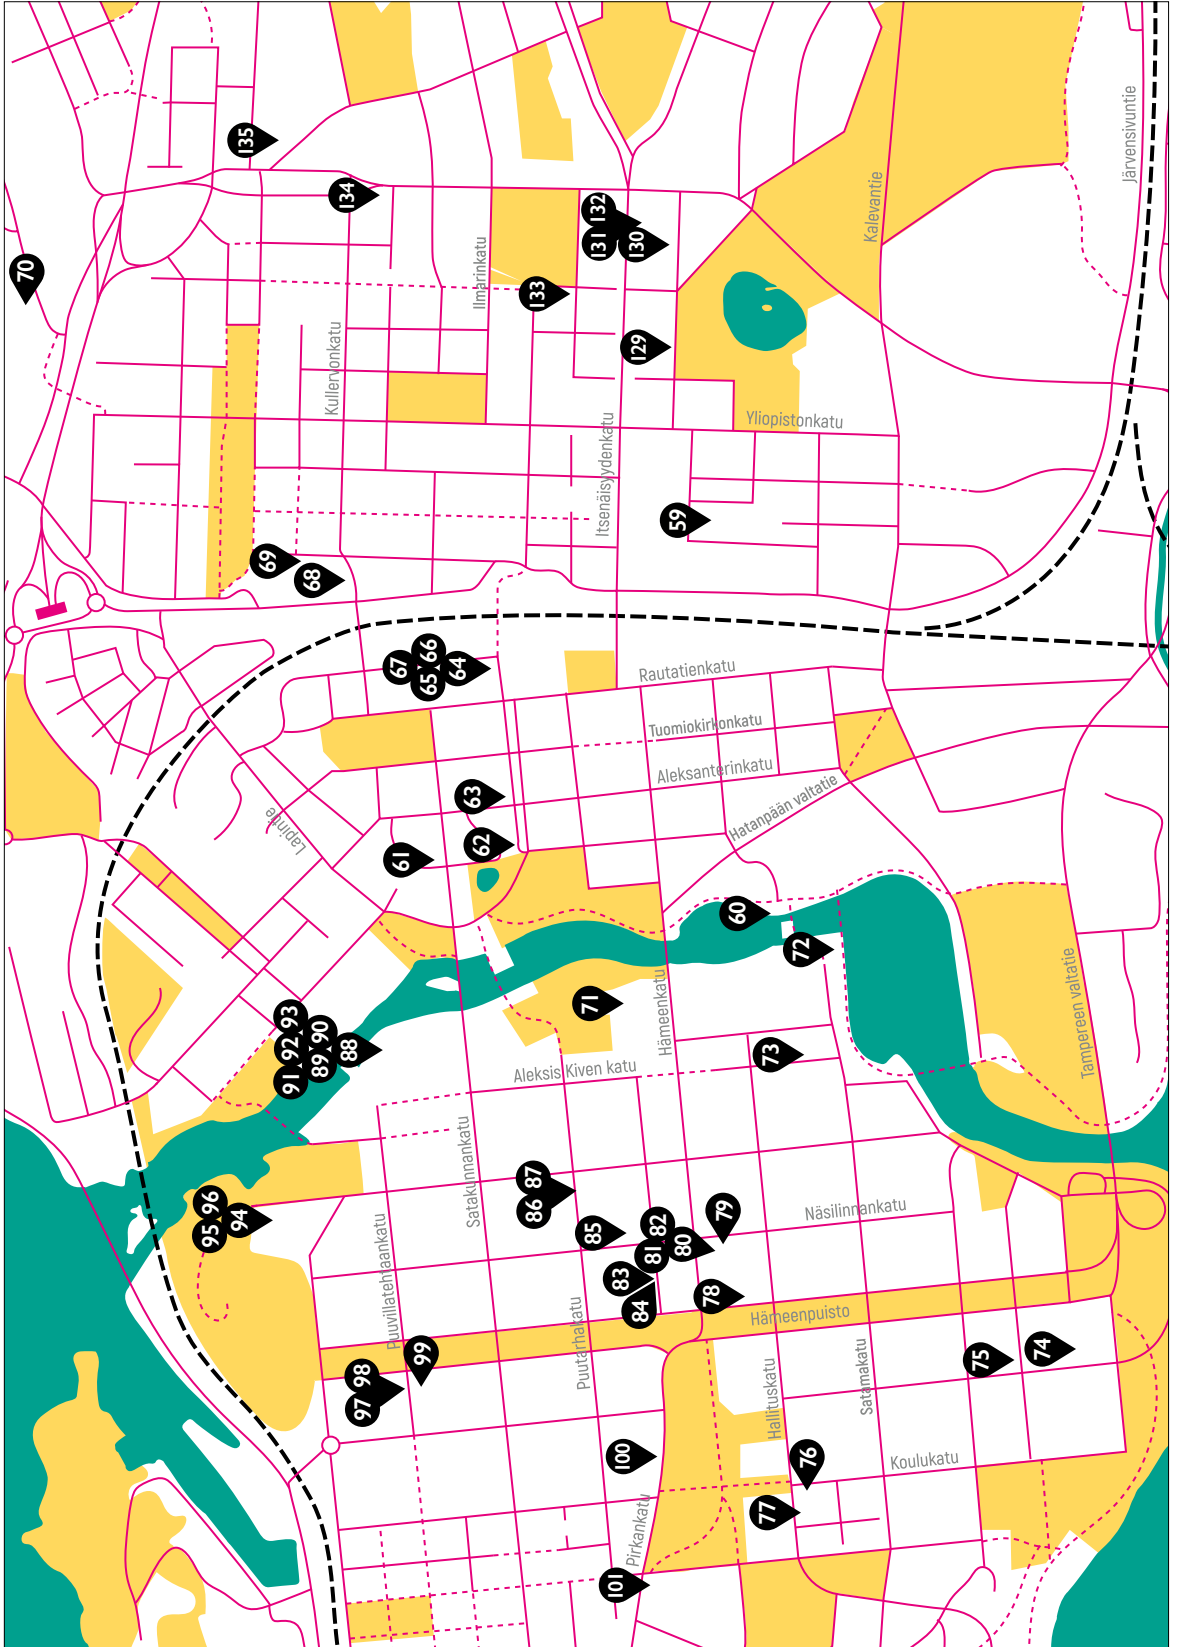

Pirkanmaa ○

PIRKANMAAN

Taide- suunnistus 2026

Mäntän keskusta

Tampereen
kartat löytyvät
sivuilta 4 ja 5

Nokian keskusta

Tampere ●

Sisällys

- 2** Pirkanmaan kartta
- 3** Nokian ja Mäntän keskustakartat
- 4** Tampereen keskustakartta
- 5** Tampereen taajamakartta
- 7** Taidesuunnistus 2026
- 8** Taidesuunnistus in English
- 9** Kohteet 2026
- 34** Ilo irti Taidesuunnituksesta
- 35** Kulttuuripankki
- 36** Tapahtuman järjestäjäyhdistykset
- 42** Kohteet aakkosjärjestyksessä

KOHTEET 2026

Taidesuunnistus-tapahtuman kohteet ovat auki viikonloppuna **18.–19. huhtikuuta kello 11–17** ja tapahtuman aikana kaikkiin kohteisiin on vapaa pääsy. Mukana on tänä vuonna 190 kohdetta 14 eri Pirkanmaan kunnasta, joten tapahtuma tarjoaa jälleen laajan ja monipuolisen kattauksen pirkanmaalaista taidetta ja osaamista.

Olemme lajitellut mukana olevat kohteet kunnittain ja kuntien sisällä myös postinumeron tai sijainnin perusteella, jolloin lähikäin sijaitsevat kohteet ovat myös katalogissa lähekkäin. Esitteen lopusta löydät vielä kaikki tekijät aakkosjärjestyksessä. Kohteet ovat merkitty lisäksi katalogin viiteen eri karttaan: Tampereen keskusta, Tampere, Nokian ja Mäntän keskustat sekä Pirkanmaa. Yleisön toiveesta olemme myös pyytäneet kohteita kertomaan meille, mikäli kohde on työskentelytila tai mikäli kohteeseen on esteetön pääsy. Nämä ovat merkitty katalogiin erillisin symbolein.